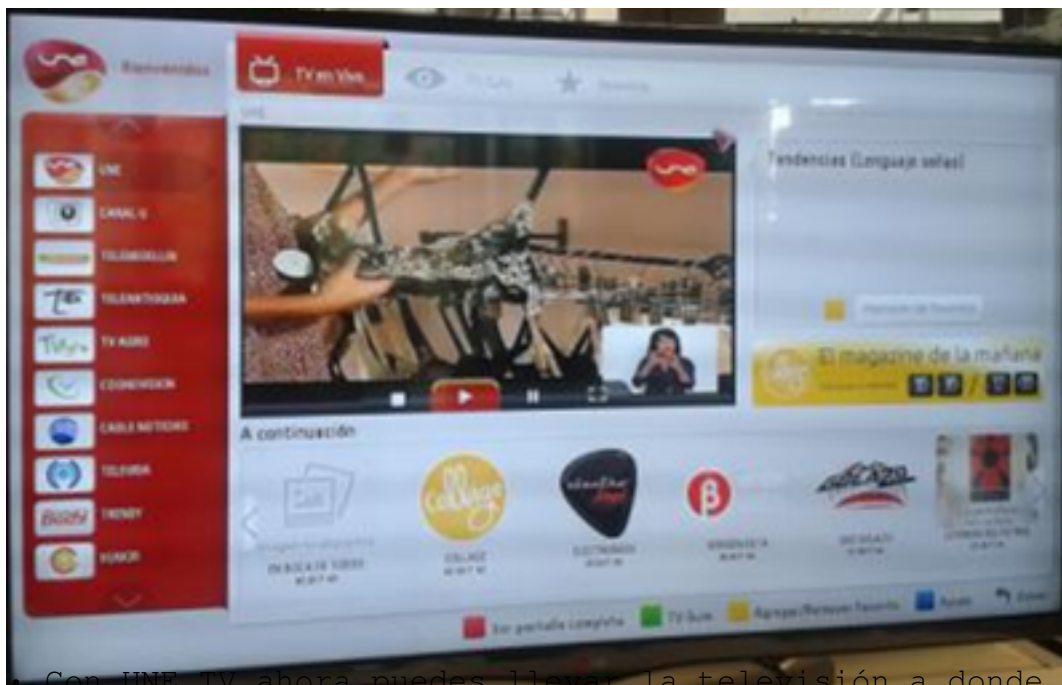

Con UNE TV ahora puedes llevar la televisión a donde vayas, ya hay más 20 canales de TV que se pueden ver en vivo con esta aplicación. Entre ellos Canal Une, canales musicales, informativos, algunos canales regionales y locales y un canal en HD.

**UNE TV, LA PRIMERA APLICACIÓN DE TV MÓVIL EN COLOMBIA AHORA DISPONIBLE EN SMART TV**

**¡NUEVAS FORMAS DE VER TV EN COLOMBIA!**

Con UNE TV ahora puedes llevar la televisión a donde vayas, ya hay más 20 canales de TV que se pueden ver en vivo con esta aplicación. Entre ellos Canal Une, canales musicales, informativos, algunos canales regionales y locales y un canal en HD.

- La aplicación está disponible en Web, en móvil y ahora en Smart TV.
- UNE trabaja en aplicaciones innovadoras enfocadas al entretenimiento

y video por demanda para plataformas de televisores inteligentes.

(Boletín UNE No. 88) TV UNE es una innovadora aplicación desarrollada por UNE EPM Telecomunicaciones que ofrece de manera gratuita la señal de 22 canales nacionales e internacionales, con proyección de incluir muchos canales más.