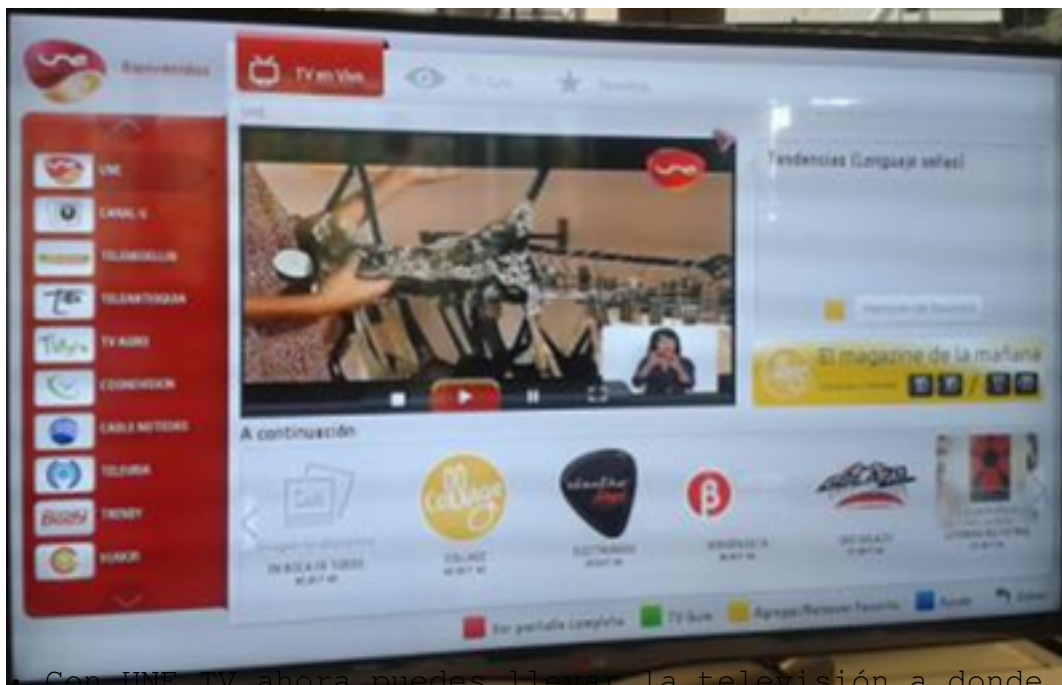

Con UNE TV ahora puedes llevar la televisión a donde vayas, ya hay más 20 canales de TV que se pueden ver en vivo con esta aplicación. Entre ellos Canal Une, canales musicales, informativos, algunos canales regionales y locales y un canal en HD.

UNE TV, LA PRIMERA APLICACIÓN DE TV MÓVIL EN COLOMBIA AHORA DISPONIBLE EN SMART TV

¡NUEVAS FORMAS DE VER TV EN COLOMBIA!

Con UNE TV ahora puedes llevar la televisión a donde vayas, ya hay más 20 canales de TV que se pueden ver en vivo con esta aplicación. Entre ellos Canal Une, canales musicales, informativos, algunos canales regionales y locales y un canal en HD.

- La aplicación está disponible en Web, en móvil y ahora en Smart TV.
- UNE trabaja en aplicaciones innovadoras enfocadas al entretenimiento

y video por demanda para plataformas de televisores inteligentes.

(Boletín UNE No. 88) TV UNE es una innovadora aplicación desarrollada por UNE EPM Telecomunicaciones que ofrece de manera gratuita la señal de 22 canales nacionales e internacionales, con proyección de incluir muchos canales más.